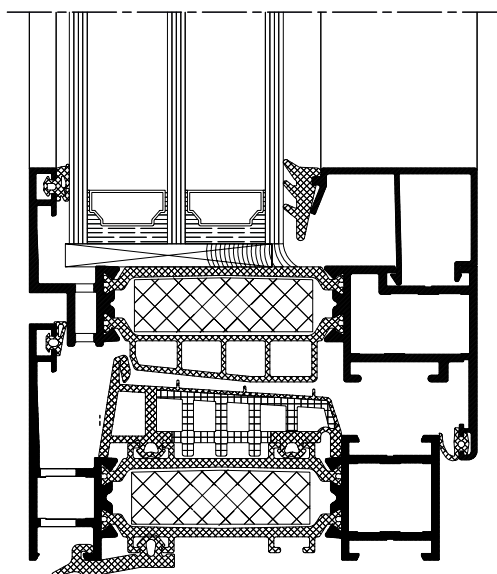

Ceci fait du P4500 Fino HT la fenêtre toute désignée pour les maisons neuves basse consommation et passives.

Elle convient cependant tout aussi bien à la rénovation.

Les atouts de la Fino HT

- 92 mm d’épaisseur.
- Disponible en aluminium.
- Valeur U_w jusqu’à 0.81 W/m²K, idéal pour la construction basse consommation et passive.
- Rupture thermique avec mousse isolante PU.
- Disponible dans toutes les couleurs et textures de la gamme aluminium.
- Entièrement de fabrication Profel avec une garantie de plusieurs années.