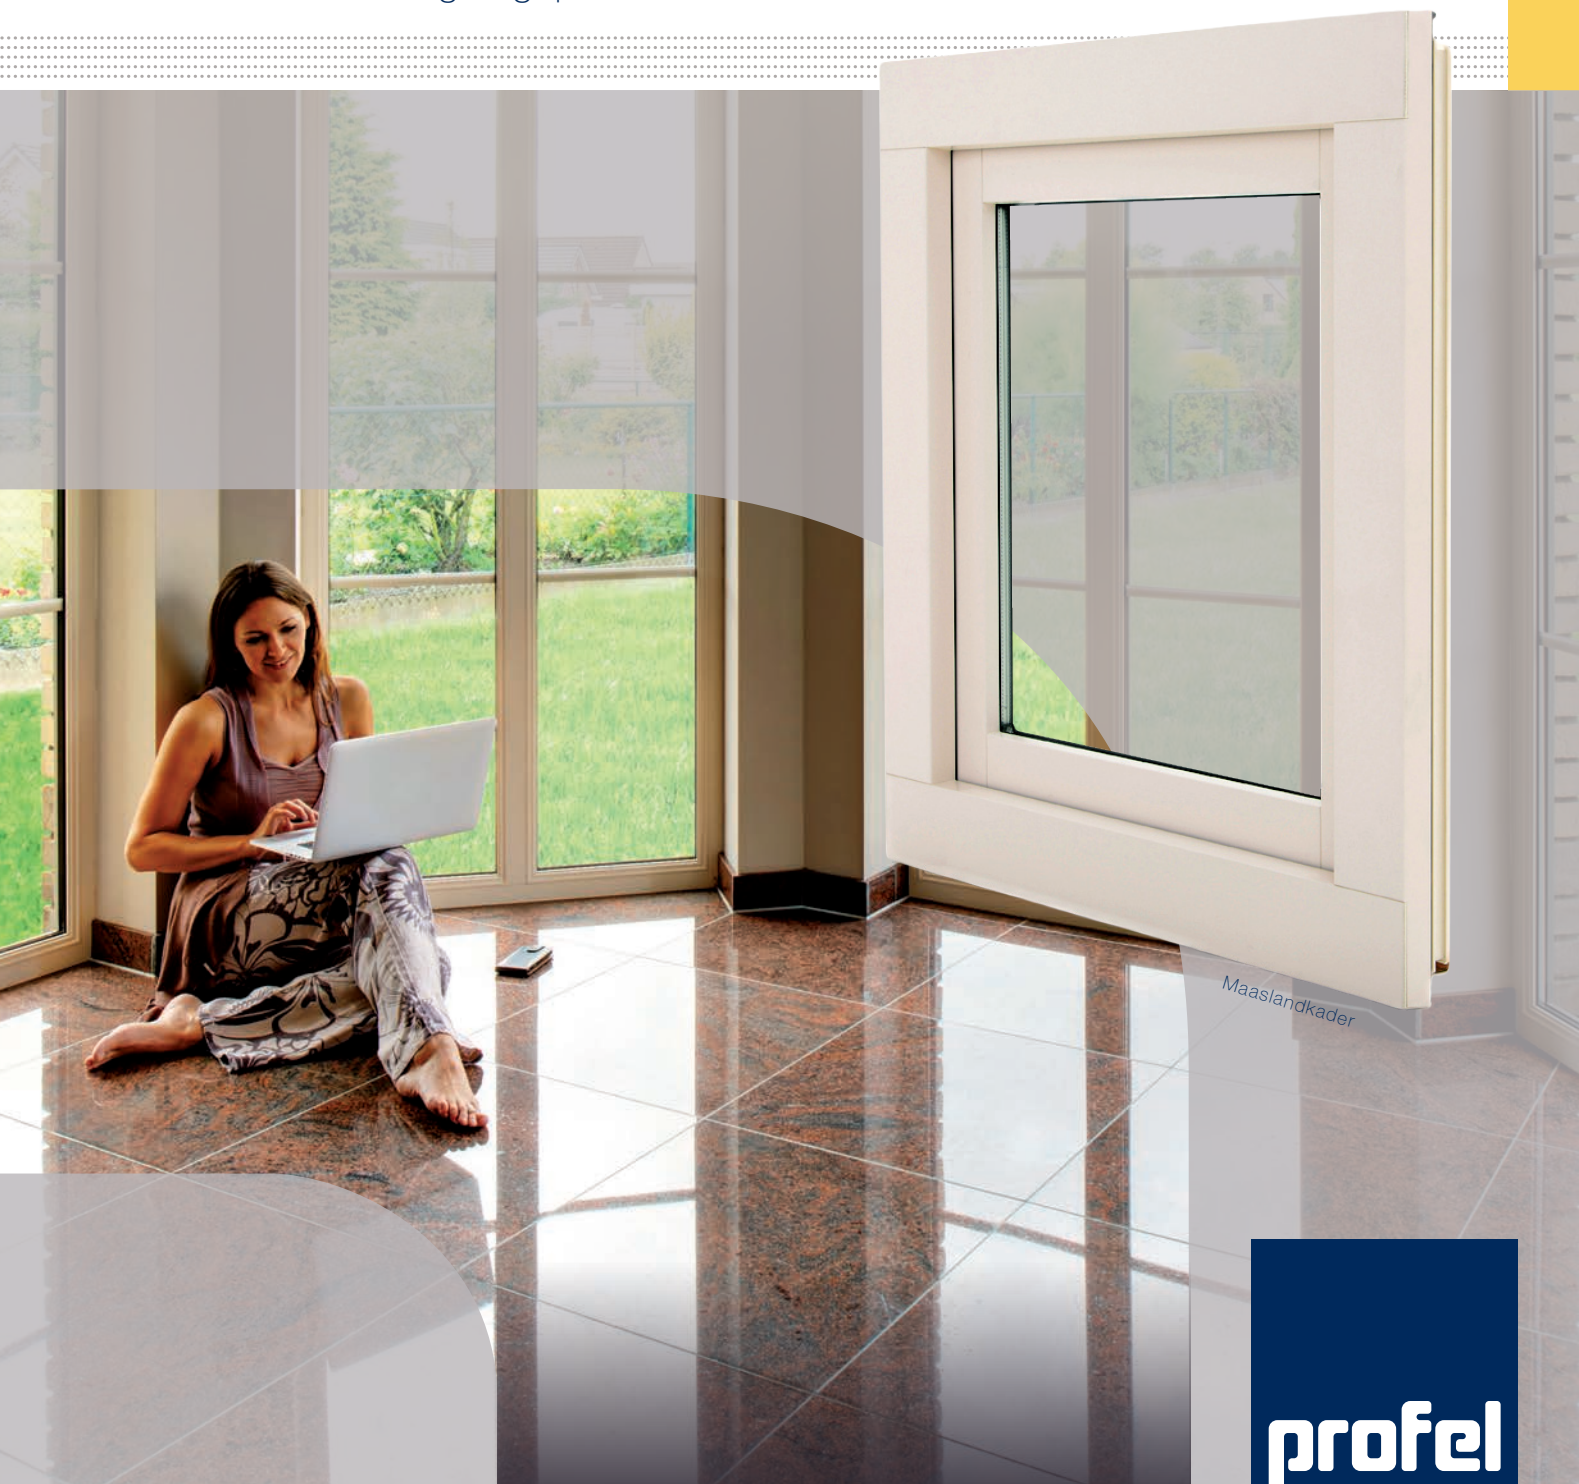

Maaslandkader

profel

www.profel.com